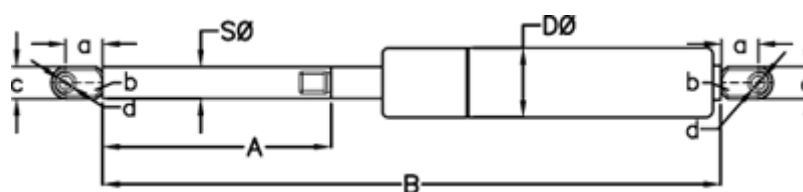

Varenummer: 049059RB0250P1T1

Beskrivelse: Stabilus Lift-O-Mat Gasfjeder 9059RB-P1T1 0250N  
03 08 220 0250 - Rustfast AISI 316

## Mål

A = 220

a = 18

b = 10

B = 489 +/-2

c = 15

d = 8.1

D Ø = 18